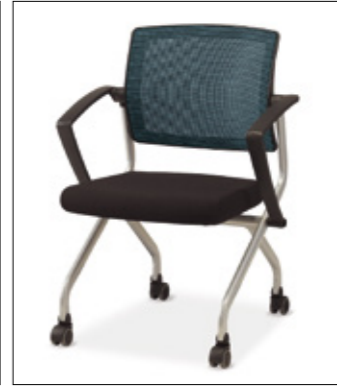

FOLD-N-NEST®
TABLE AND CHAIR

easy table

Cute Chair; katlanabilir, iç içe geçebilir sandalye.

4 ayağı tekerlekli, oturak kısmı katlanabilir, fonksiyonel ve dayanıklı mekanizmaya sahip sandalyelerin sırtı ergonomik oturum sağlayacak şekilde hareketli, oturma minderi özel yoğunlukta iç bükey kesimli sünger, üzeri birinci sınıf kumaş kaplı.

Çok amaçlı kullanım

Katlanır, içiçe geçebilir tasarım
Tek mekanda farklı amaçlara uygun çözümler ve minimum alanda depolama imkanı.

LOYAL - DK 100SW

LOYAL - DK 200SW F

EASY - MTC 100 FO

EASY - MTC 200SW

MODEST - SEN 200